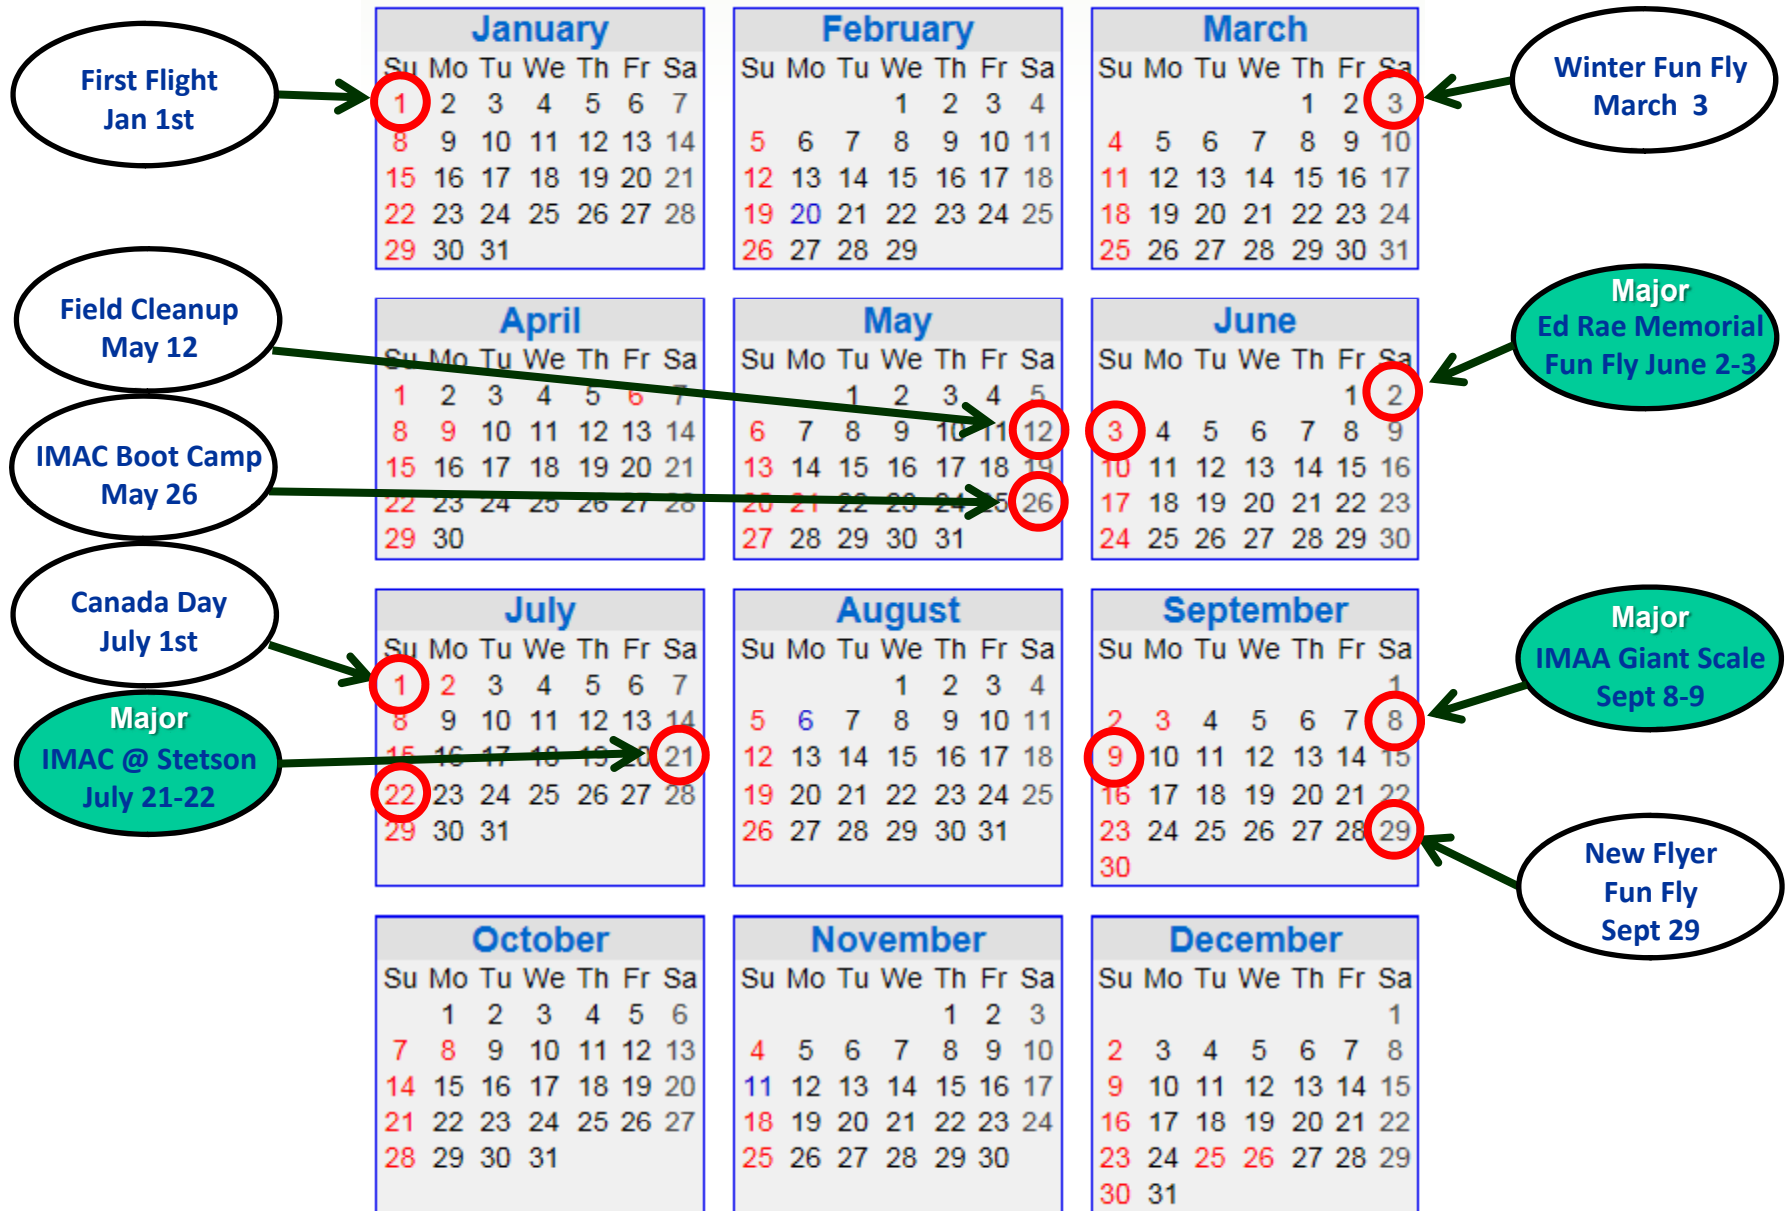

2012 Stetson Flyers Calendar of Events

January

| Su | Mo | Tu | We | Th | Fr | Sa |
|----|----|----|----|----|----|----|
| 1 | 2 | 3 | 4 | 5 | 6 | 7 |
| 8 | 9 | 10 | 11 | 12 | 13 | 14 |
| 15 | 16 | 17 | 18 | 19 | 20 | 21 |
| 22 | 23 | 24 | 25 | 26 | 27 | 28 |
| 29 | 30 | 31 | | | | |

February

| Su | Mo | Tu | We | Th | Fr | Sa |
|----|----|----|----|----|----|----|
| | | | 1 | 2 | 3 | 4 |
| 5 | 6 | 7 | 8 | 9 | 10 | 11 |
| 12 | 13 | 14 | 15 | 16 | 17 | 18 |
| 19 | 20 | 21 | 22 | 23 | 24 | 25 |
| 26 | 27 | 28 | 29 | | | |